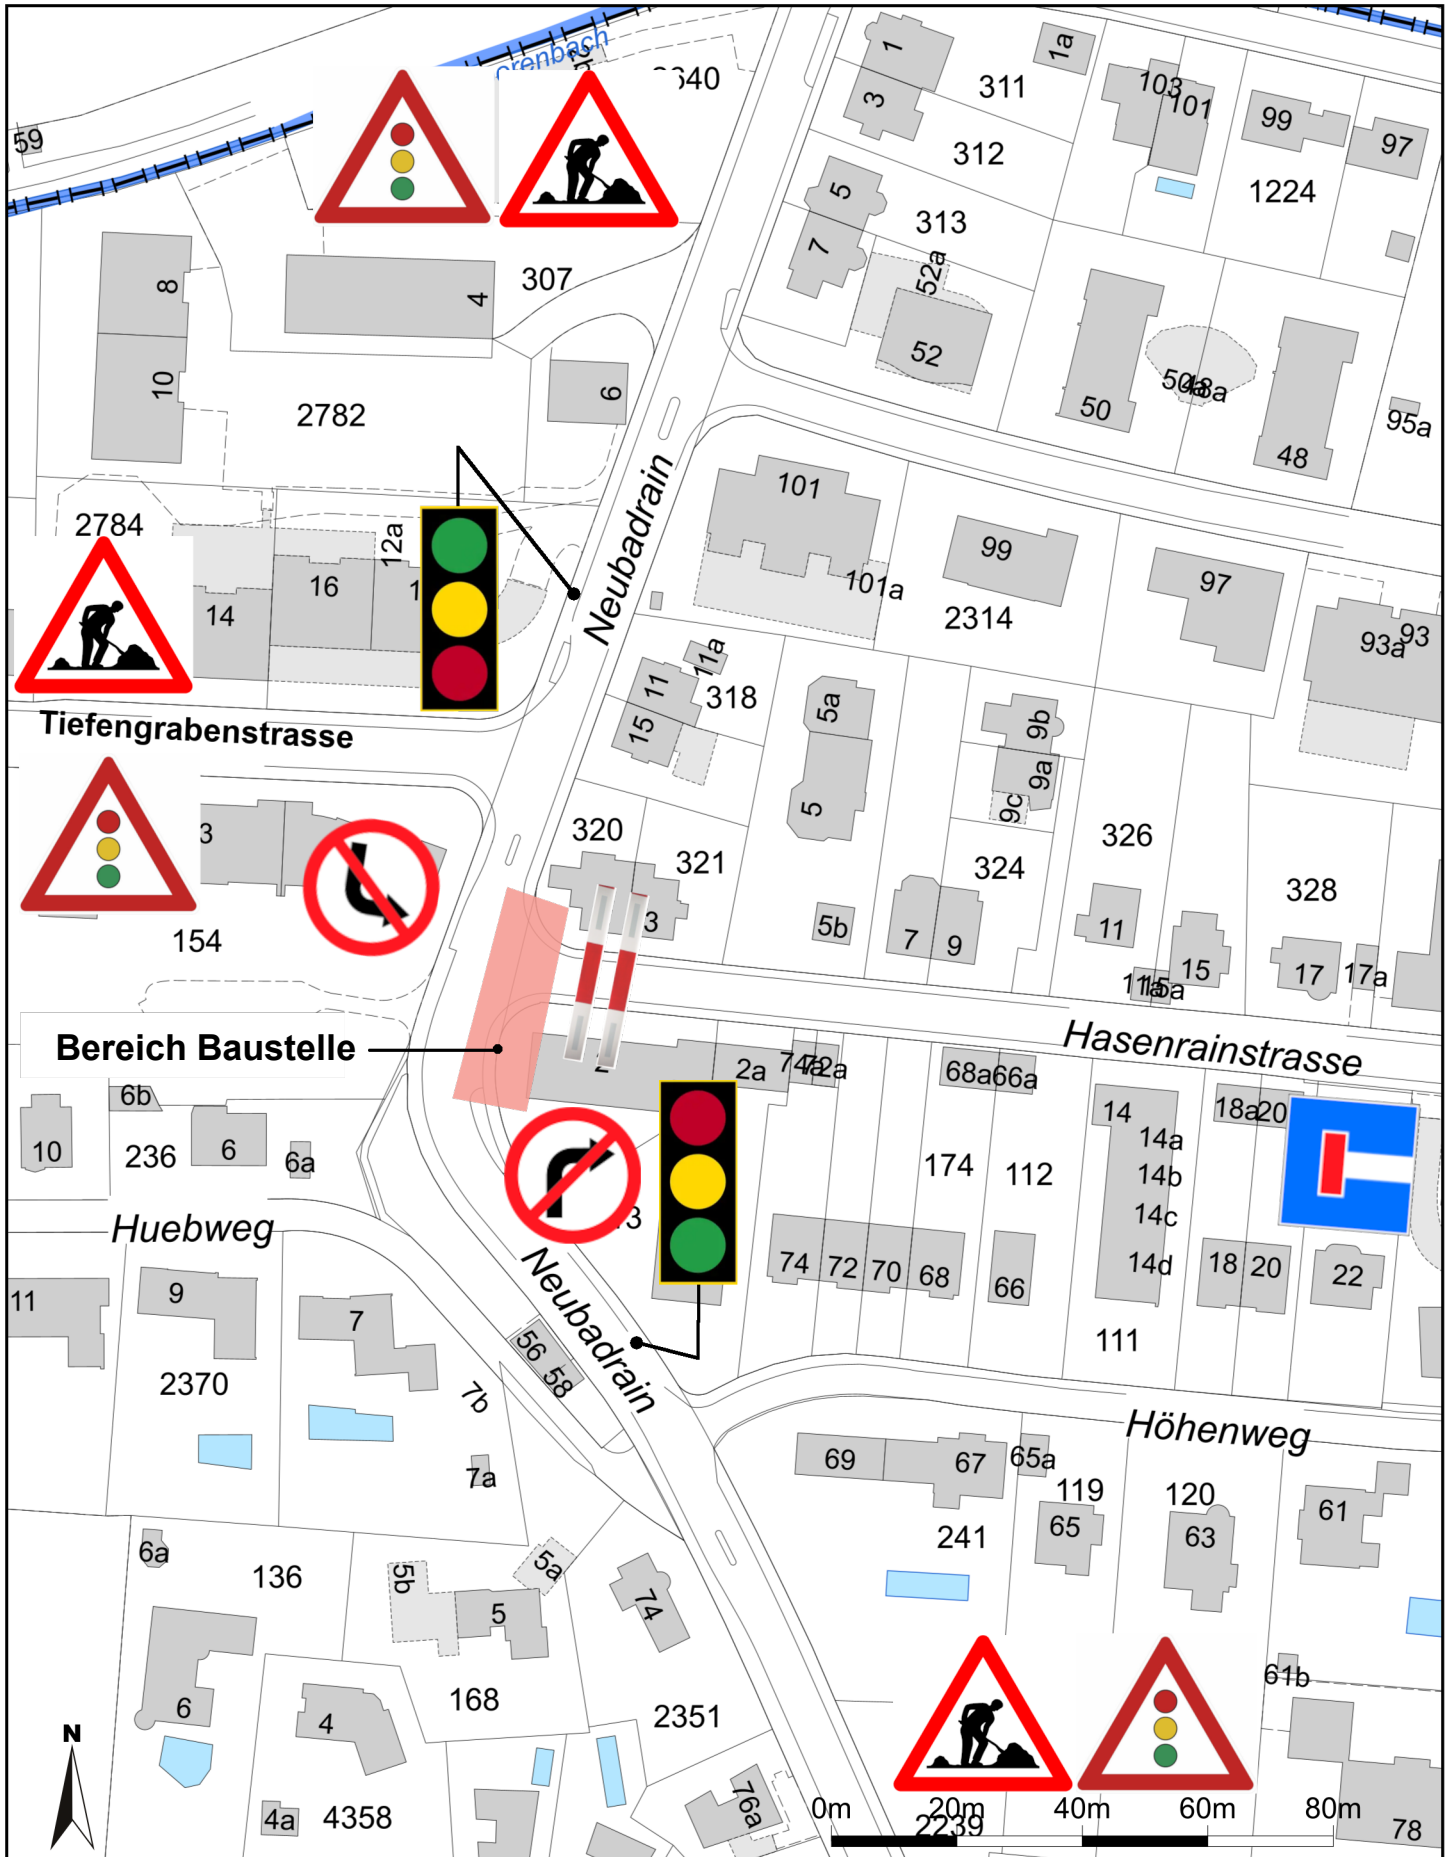

# Knoten Neubadrain / Hasenrainstrasse

Bauliche Massnahmen, Signalisation

Für die Richtigkeit und Aktualität der Daten wird keine Garantie übernommen.

Es gelten die Nutzungsbedingungen des Geoportals.

16.05.2024

Quelle: Amtliche Vermessung

Masstab 1:1'200

Zentrumskoordinaten: 2'609'463, 1'265'954